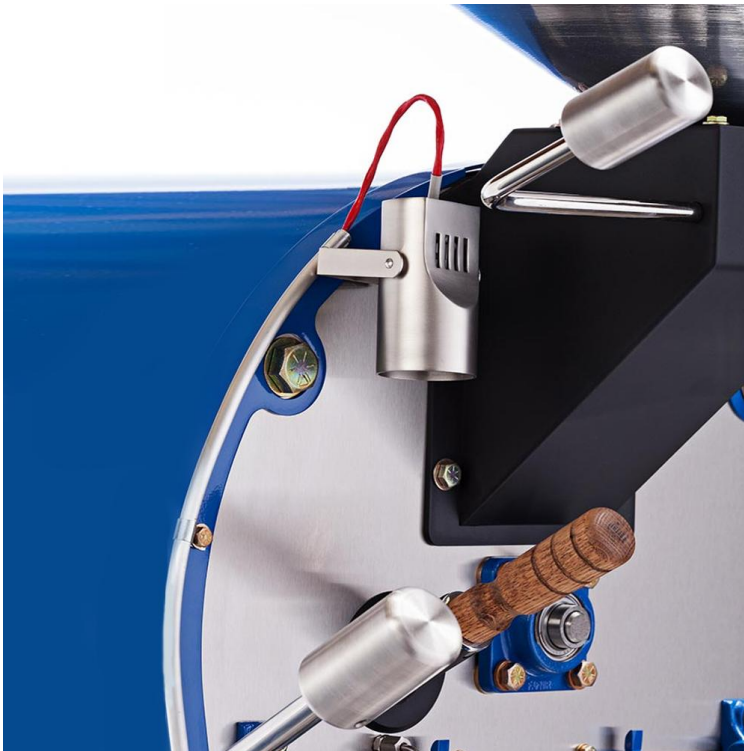

Диодная лампа

Диодная лампа устанавливается непосредственно над сэмпл-траером и обеспечивает равномерное распределение света при визуальной оценке образцов кофе независимо от освещения помещения, погодных условий или времени суток.

Лампа позволяет определить реальный цвет кофейных зерен. Доступна для серии IR.

**Лампа входит в базовую комплектацию серии IR.*

Зеленый кофе для обжарщиков
Оптовые поставки

+7(495)795-2693

sales@sft-trading.com
sft-trading.ru